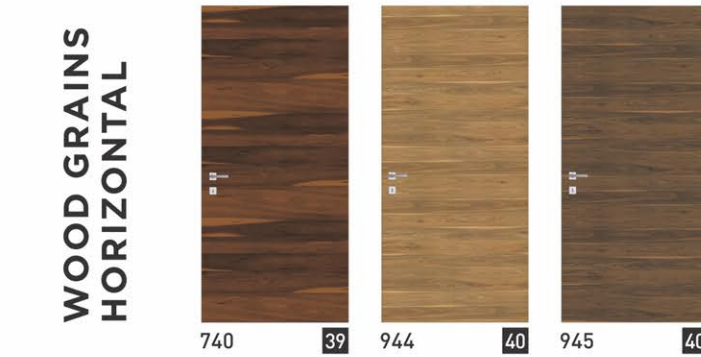

914 34 810 35 916 35 809 36 725 36 910 37 913 37 909 38 812 38

WOOD GRAINS HORIZONTAL